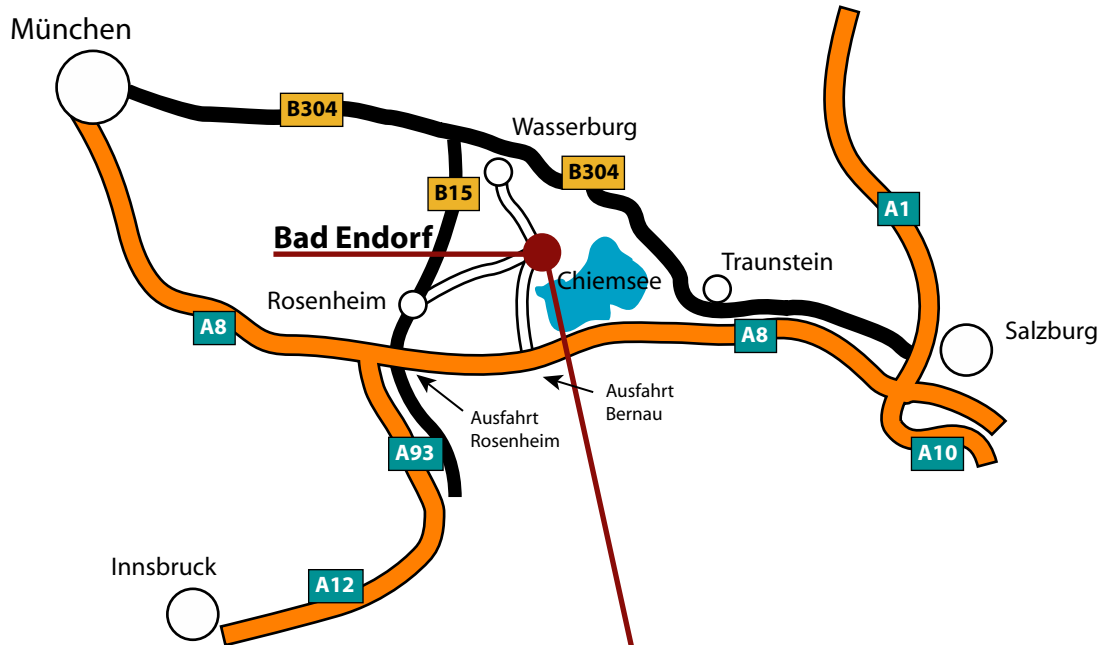

Anfahrtsplan

Maschinenbau Ressel GmbH
Im Gewerbegebiet 2
83093 Bad Endorf

Telefon 0 80 53 - 30 67 - 0
Telefax 0 80 53 - 30 67 - 14